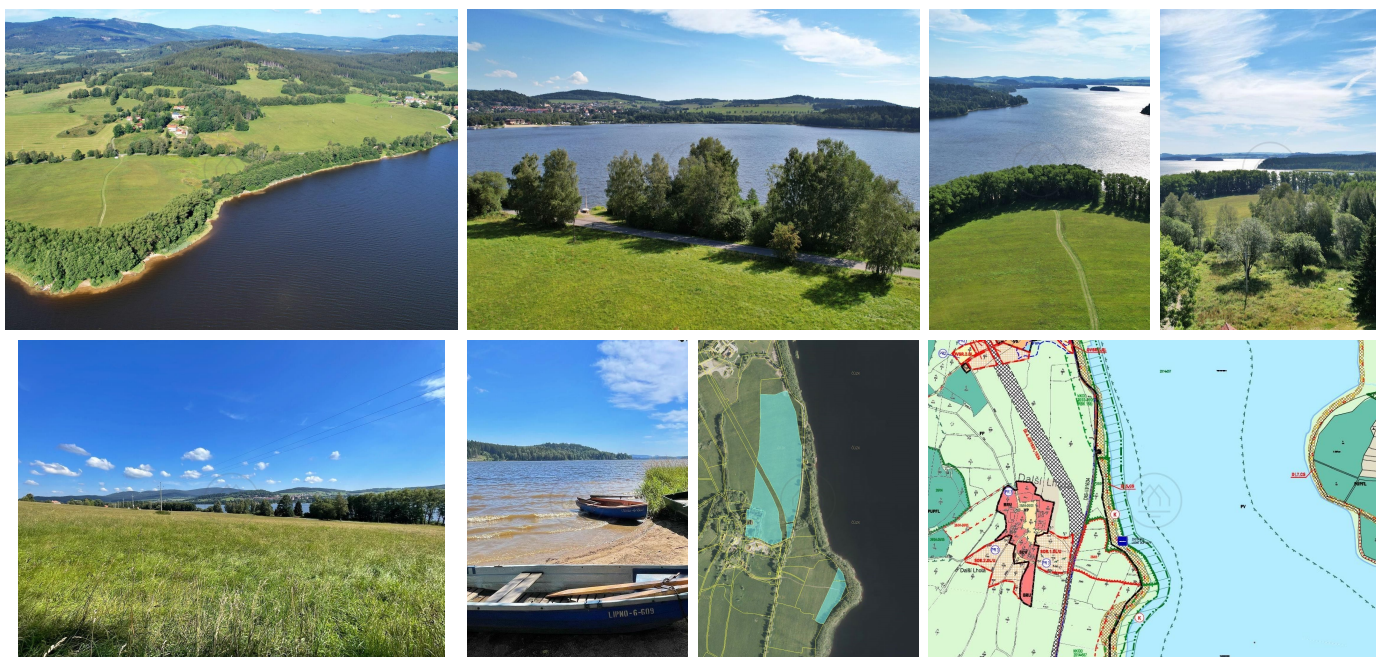

Pozemky u vody 123.129 m² - Bližší Lhota - ADALBERT STIFTER HOF - de

Horní Planá

Lage

123129 m²

Größe der Parzelle

auf Anfrage

Preis

Beschreibung

Parameter

Referenznummer:	648670	Größe der Parzelle:	123129 m²
Typ:	Liegenschaft, Gebäude gemischt	Energieklasse:	G - Extrem ineffizient
Eigentum:	GmbH.	Parken:	Nicht angegeben
Preis :	auf Anfrage		
Adresse:	Horní Planá		
Strom:	Nicht angegeben		