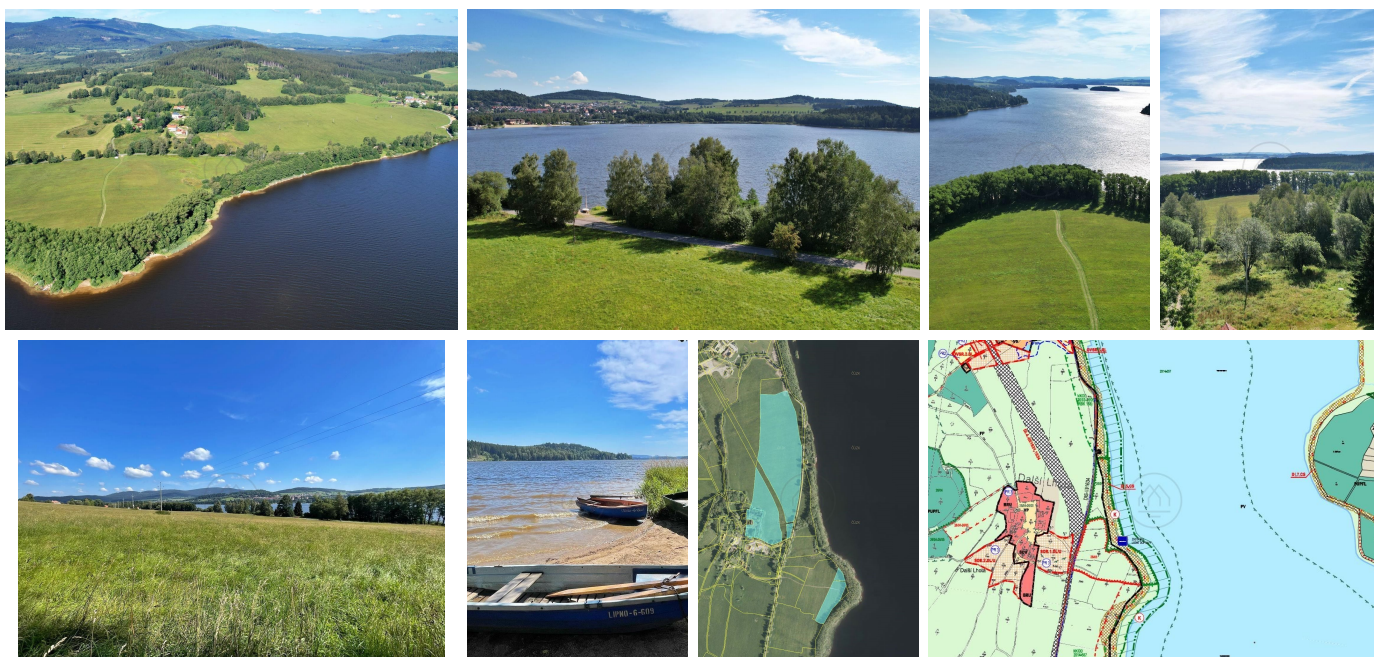

Pozemky u vody 123.129 m² - Bližší Lhota - ADALBERT STIFTER HOF - de

Horní Planá

Lage

123129 m²

Größe der Parzelle

auf Anfrage

Preis

Beschreibung

Parameter

Referenznummer:	648670	Größe der Parzelle:	123129 m²
Typ:	Liegenschaft, Gebäude gemischt	Energieklasse:	G - Extrem ineffizient
Eigentum:	GmbH.	Parken:	Nicht angegeben
Preis :	auf Anfrage		
Adresse:	Horní Planá		
Strom:	Nicht angegeben		