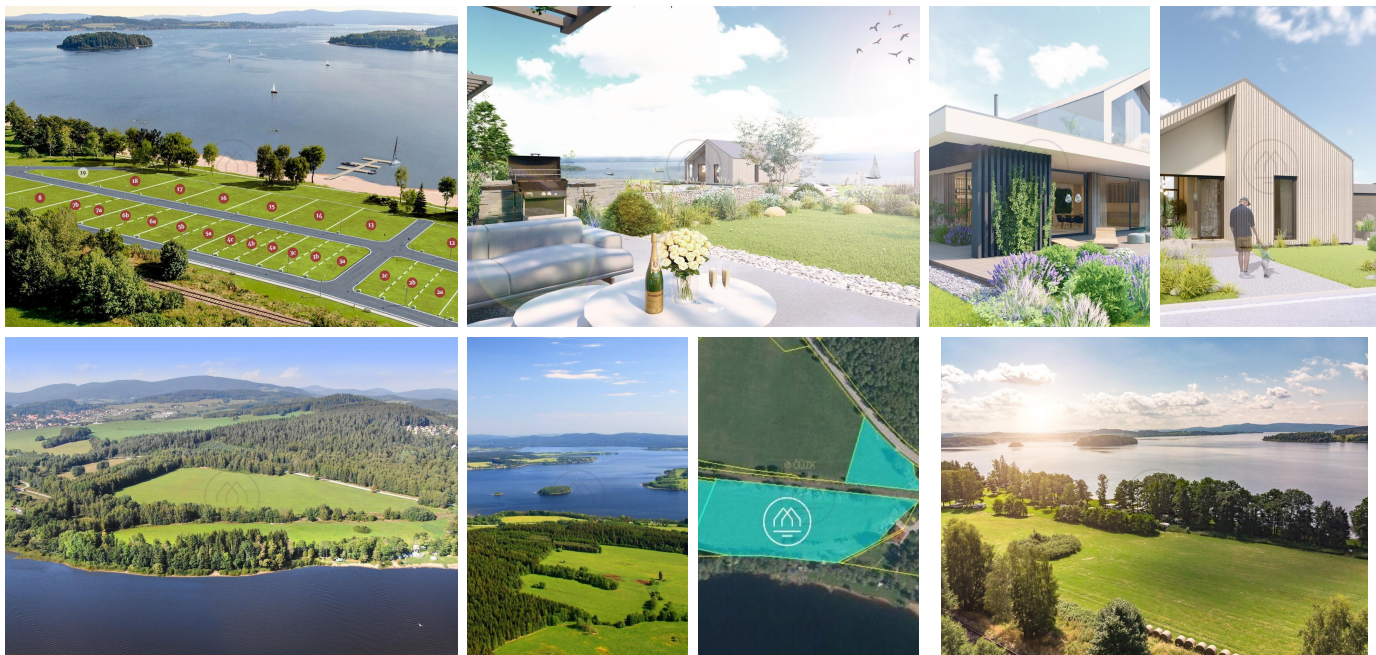

LIPNO REAL
Exkluzivní nemovitosti na Lipně

+420 601 005 006
info@lipno-real.com
www.lipno-real.com

Poslední stavební pozemek 1.000 m² přímo u břehu - LIPNO LIFE

Horní Planá
Lokalita

1000 m²
Velikost pozemku

na vyžádání
Cena

Popis

Využijte tuto jedinečnou příležitost k rezervaci posledního stavebního pozemku o rozloze 1 000 m² přímo u břehu Lipna.

18 z 19 stavebních pozemků LIPNO LIFE je již zarezervováno.

Bezpečná investice do beachfront stavebních pozemků. Nabízíme k prodeji plánované stavební parcely na Lipně, v lokalitě Karlovy Dvory - Horní Planá. Jedná se o unikátní příležitost pro koupi stavebního pozemku o velikosti 1000m² přímo u břehu Lipna. Dle ÚP jsou plochy zařazeny do kategorie: Smíšené obytné rekreační - za účelem zajištění podmínek pro rekreaci a bydlení v kvalitním prostředí, zejména pozemky staveb pro bydlení, ubytování a rekreaci.

Pro tyto plochy je stanovena zastavitelnost maximálně 35%, přípustné až 2 NP + střecha s možností využití podkroví.

Nádherné stavební pozemky v první linii přímo od developera, který má zkušenosti s povolovacími procesy a výstavbou v okolí lipenské nádrže. Vaše představy o bydlení a rekreaci u největší vodní plochy v ČR se zde mnohou stát skutečností. Stavební pozemky u břehu Lipna s výměrou 1000m² jsou nedostatkové zboží, proto je toto jedinečná šance si zarezervovat pozemek v této exkluzivní lokalitě s přístupem k

Realitní poradce

Ing. Marek Ertl

m.ertl@group-df.cz

+420 601 005 006