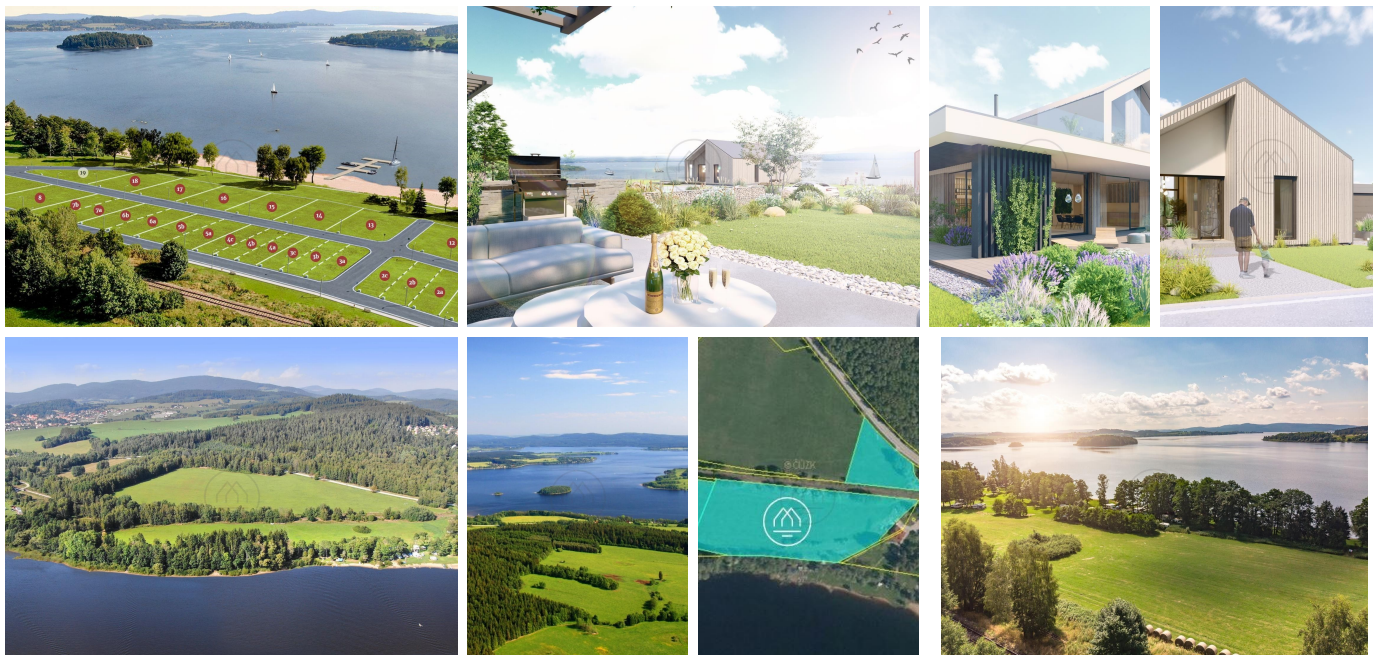

Poslední stavební pozemek 1.000 m² přímo u břehu - LIPNO LIFE

Horní Planá
Lokalita

1000 m²
Velikost pozemku

na vyžádání
Cena

Popis

Využijte tuto jedinečnou příležitost k rezervaci posledního stavebního pozemku o rozloze 1 000 m² přímo u břehu Lipna.

18 z 19 stavebních pozemků LIPNO LIFE je již zarezervováno.

Bezpečná investice do beachfront stavebních pozemků. Nabízíme k prodeji plánované stavební parcely na Lipně, v lokalitě Karlovy Dvory - Horní Planá. Jedná se o unikátní příležitost pro koupi stavebního pozemku o velikosti 1000m² přímo u břehu Lipna. Dle ÚP jsou plochy zařazeny do kategorie: Smíšené obytné rekreační - za účelem zajištění podmínek pro rekreaci a bydlení v kvalitním prostředí, zejména pozemky staveb pro bydlení, ubytování a rekreaci.

Pro tyto plochy je stanovena zastavitelnost maximálně 35%, přípustné až 2 NP + střecha s možností využití podkroví.

Nádherné stavební pozemky v první linii přímo od developera, který má zkušenosti s povolovacími procesy a výstavbou v okolí lipenské nádrže. Vaše představy o bydlení a rekreaci u největší vodní plochy v ČR se zde mnohou stát skutečností. Stavební pozemky u břehu Lipna s výměrou 1000m² jsou nedostatkové zboží, proto je toto jedinečná šance si zarezervovat pozemek v této exkluzivní lokalitě s přístupem k