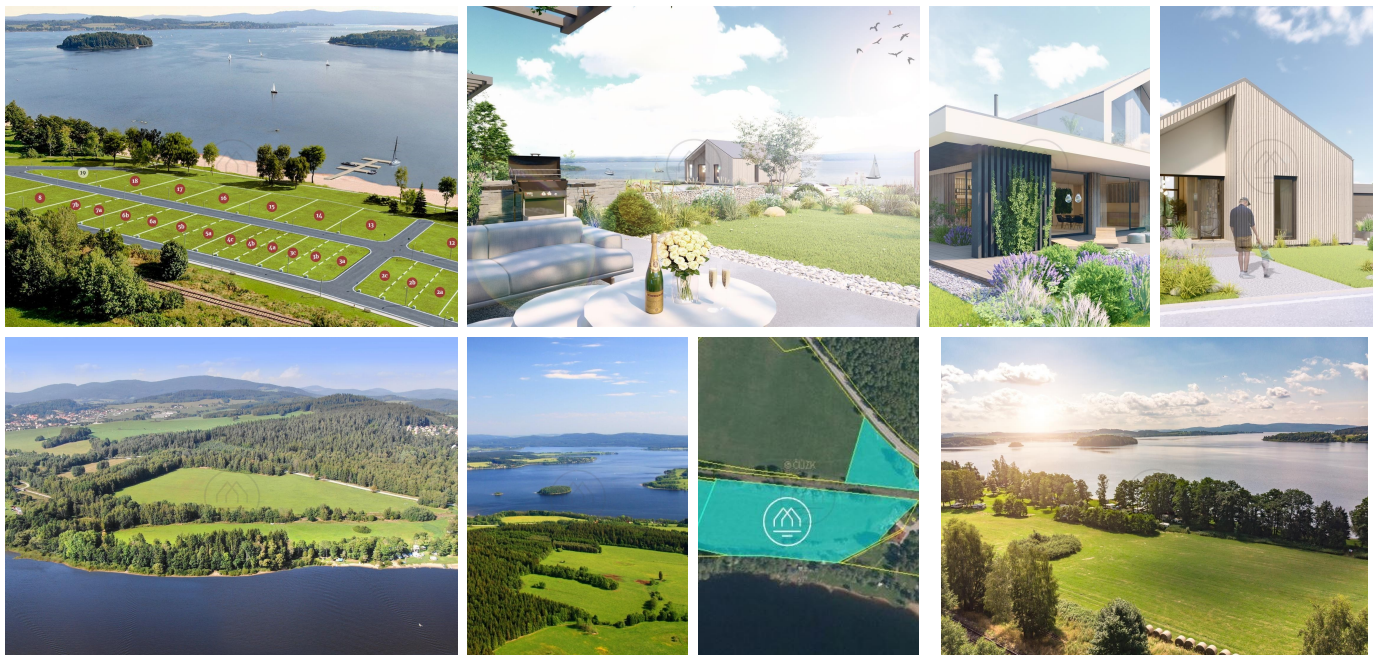

LIPNO REAL
Exkluzivní nemovitosti na Lipně

+420 601 005 006
info@lipno-real.com
www.lipno-real.com

Poslední stavební pozemek 1.000 m² přímo u břehu - LIPNO LIFE

Horní Planá

Lokalita

1000 m²

Velikost pozemku

na vyžádání

Cena

Popis

Využijte tuto jedinečnou příležitost k rezervaci posledního stavebního pozemku o rozloze 1 000 m² přímo u břehu Lipna.

18 z 19 stavebních pozemků LIPNO LIFE je již zarezervováno.

Bezpečná investice do beachfront stavebních pozemků. Nabízíme k prodeji plánované stavební parcely na Lipně, v lokalitě Karlovy Dvory - Horní Planá. Jedná se o unikátní příležitost pro koupi stavebního pozemku o velikosti 1000m² přímo u břehu Lipna. Dle ÚP jsou plochy zařazeny do kategorie: Smíšené obytné rekreační - za účelem zajištění podmínek pro rekreaci a bydlení v kvalitním prostředí, zejména pozemky staveb pro bydlení, ubytování a rekreaci.

Pro tyto plochy je stanovena zastavitelnost maximálně 35%, přípustné až 2 NP + střecha s možností využití podkroví.

Nádherné stavební pozemky v první linii přímo od developera, který má zkušenosti s povolovacími procesy a výstavbou v okolí lipenské nádrže. Vaše představy o bydlení a rekreaci u největší vodní plochy v ČR se zde mnohou stát skutečností. Stavební pozemky u břehu Lipna s výměrou 1000m² jsou nedostatkové zboží, proto je toto jedinečná šance si zarezervovat pozemek v této exkluzivní lokalitě s přístupem k

Realitní poradce

Ing. Marek Ertl

m.ertl@group-df.cz

+420 601 005 006