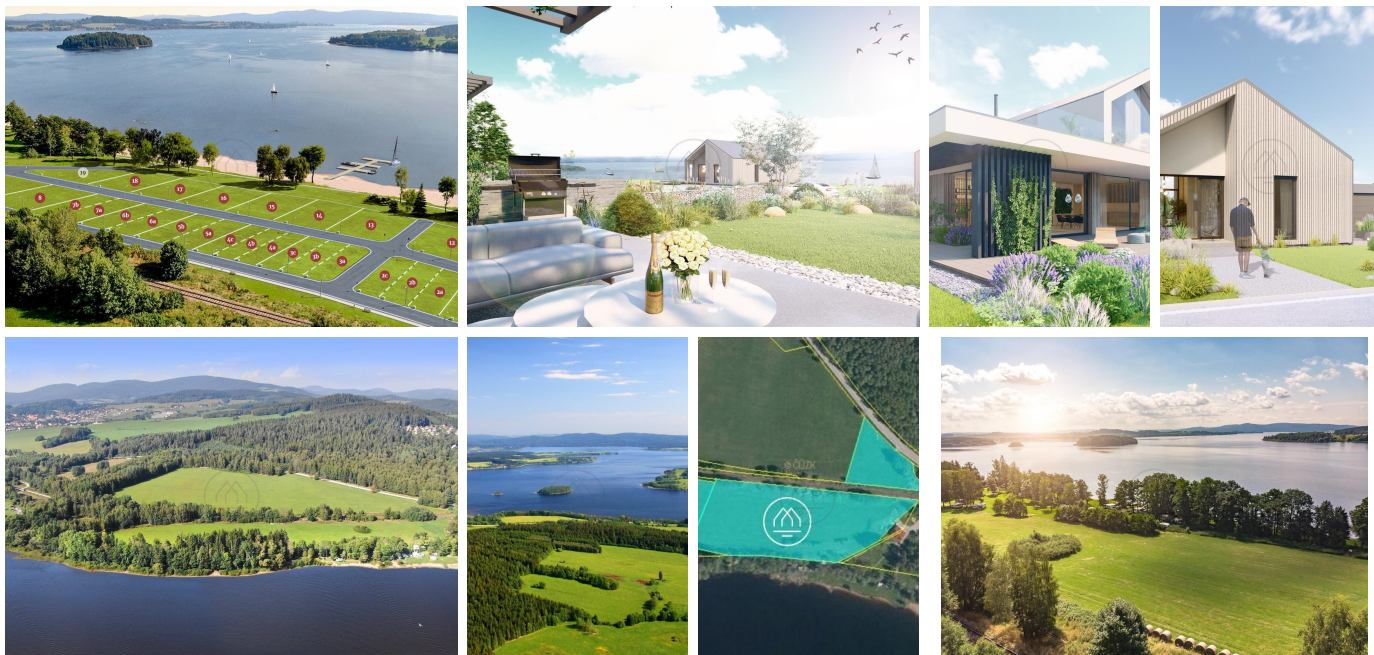

LIPNO REAL
Exkluzivní nemovitosti na Lipně

+420 601 005 006
info@lipno-real.com
www.lipno-real.com

Poslední stavební pozemek 1.000 m² přímo u břehu - LIPNO LIFE

Horní Planá
Lokalita

1000 m²
Velikost pozemku

na vyžádání
Cena

Popis

Využijte tuto jedinečnou příležitost k rezervaci posledního stavebního pozemku o rozloze 1 000 m² přímo u břehu Lipna.

18 z 19 stavebních pozemků LIPNO LIFE je již zarezervováno.

Bezpečná investice do beachfront stavebních pozemků. Nabízíme k prodeji plánované stavební parcely na Lipně, v lokalitě Karlovy Dvory - Horní Planá. Jedná se o unikátní příležitost pro koupi stavebního pozemku o velikosti 1000m² přímo u břehu Lipna. Dle ÚP jsou plochy zařazeny do kategorie: Smíšené obytné rekreační - za účelem zajištění podmínek pro rekreaci a bydlení v kvalitním prostředí, zejména pozemky staveb pro bydlení, ubytování a rekreaci.

Pro tyto plochy je stanovena zastavitelnost maximálně 35%, přípustné až 2 NP + střecha s možností využití podkrovní.

Nádherné stavební pozemky v první linii přímo od developera, který má zkušenosti s povolovacími procesy a výstavbou v okolí lipenské nádrže. Vaše představy o bydlení a rekreaci u největší vodní plochy v ČR se zde mnohou stát skutečností. Stavební pozemky u břehu Lipna s výměrou 1000m² jsou nedostatkové zboží, proto je toto

Realitní poradce

Ing. Marek Ertl

m.ertl@group-df.cz

+420 601 005 006