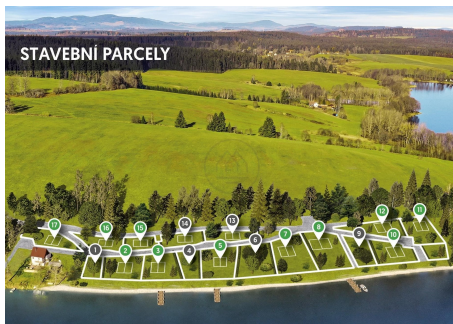

Stavební pozemky u břehu Lipna - LIPNO LOGGIA

Frymburk
Lokalita

744 m²
Velikost pozemku

na vyžádání
Cena

Popis

Představujeme exkluzivní stavební waterfront pozemky přímo u břehu Lipna v lokalitě Frymburské pole.

Projekt Lipno Loggia - Jedná se o zcela jedinečnou luxusní lokalitu "amazing places" zaměřenou na dostatek soukromí uprostřed zeleně a přírody, s výhledem na vodu, lesy a částečně i na centrum městyse Frymburk. Pozemky jsou vhodné pro rekreační objekty, obklopené vzrostlými stromy s přímým vstupem na privátní pláž a případně i molo s lodí. Výhodou je naprostý klid, jižní orientace a možnost využití částečného svahu.

Nyní probíhá rekonstrukce stávající příjezdové cesty a vybudování nové infrastruktury, včetně komunikace, vlastních vrtů na vodu a připojení do el. sítě. Po rezervaci pozemku poskytujeme nezávaznou architektonickou studii na rekreační dům, který je přizpůsoben podobným podmínkám, splňuje nejnáročnější požadavky a poskytuje mimořádné prostředí k rekreaci pro Vaši rodinu, nebo případné zákazníky. Typ a tvar domu je výhradně v režii budoucího majitele pozemku a podléhá vlastnímu povolenáckému řízení.

www.lipno-logia.cz

Kontaktujte specialistu na investice v Lipenské lokalitě pro více informací, popřípadě se zastavte na nezávaznou prohlídku.

Parametry

Číslo zakázky:	648677	Voda:	Plánovaná výstavba
Typ:	Pozemek, Stavební bydlení	Velikost pozemku:	744 m²
Vlastnictví:	Osobní	Energetická třída:	G - Mimořádně nevhodná
Cena :	na vyžádání		
Adresa:	Frymburk		