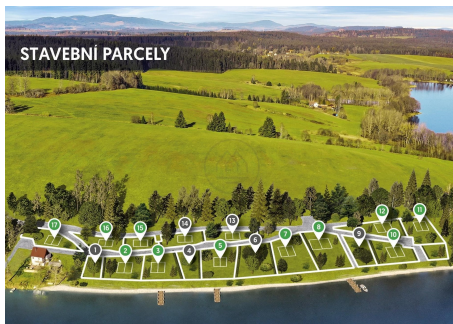

Stavební pozemky u břehu Lipna - LIPNO LOGGIA

Frymburk
Lokalita

744 m²
Velikost pozemku

na vyžádání
Cena

Popis

Představujeme exkluzivní stavební waterfront pozemky přímo u břehu Lipna v lokalitě Frymburské pole.

Projekt Lipno Loggia - Jedná se o zcela jedinečnou luxusní lokalitu "amazing places" zaměřenou na dostatek soukromí uprostřed zeleně a přírody, s výhledem na vodu, lesy a částečně i na centrum městyse Frymburk. Pozemky jsou vhodné pro rekreační objekty, obklopené vzrostlými stromy s přímým vstupem na privátní pláž a případně i molo s lodí. Výhodou je naprostý klid, jižní orientace a možnost využití částečného svahu.

Nyní probíhá rekonstrukce stávající příjezdové cesty a vybudování nové infrastruktury, včetně komunikace, vlastních vrtů na vodu a připojení do el. sítě. Po rezervaci pozemku poskytujeme nezávaznou architektonickou studii na rekreační dům, který je přizpůsoben podobným podmínkám, splňuje nejnáročnější požadavky a poskytuje mimořádné prostředí k rekreaci pro Vaši rodinu, nebo případné zákazníky. Typ a tvar domu je výhradně v režii budoucího majitele pozemku a podléhá vlastnímu povolenáckému řízení.

www.lipno-real.com

Hlavní využití: území pro rekreační ubytování v chatách, stavby pro rodinnou rekreaci, chaty, chalupy, pozemky související dopravní a technické infrastruktury.

Zástavba v rozvojových plochách bude vždy řešena s limitem max. 1 nadzemního podlaží plus podkroví, podíl zastavěných a dalších zpevněných vsakování dešťových vod neschopných ploch může činit max. 40 % plochy pozemku.